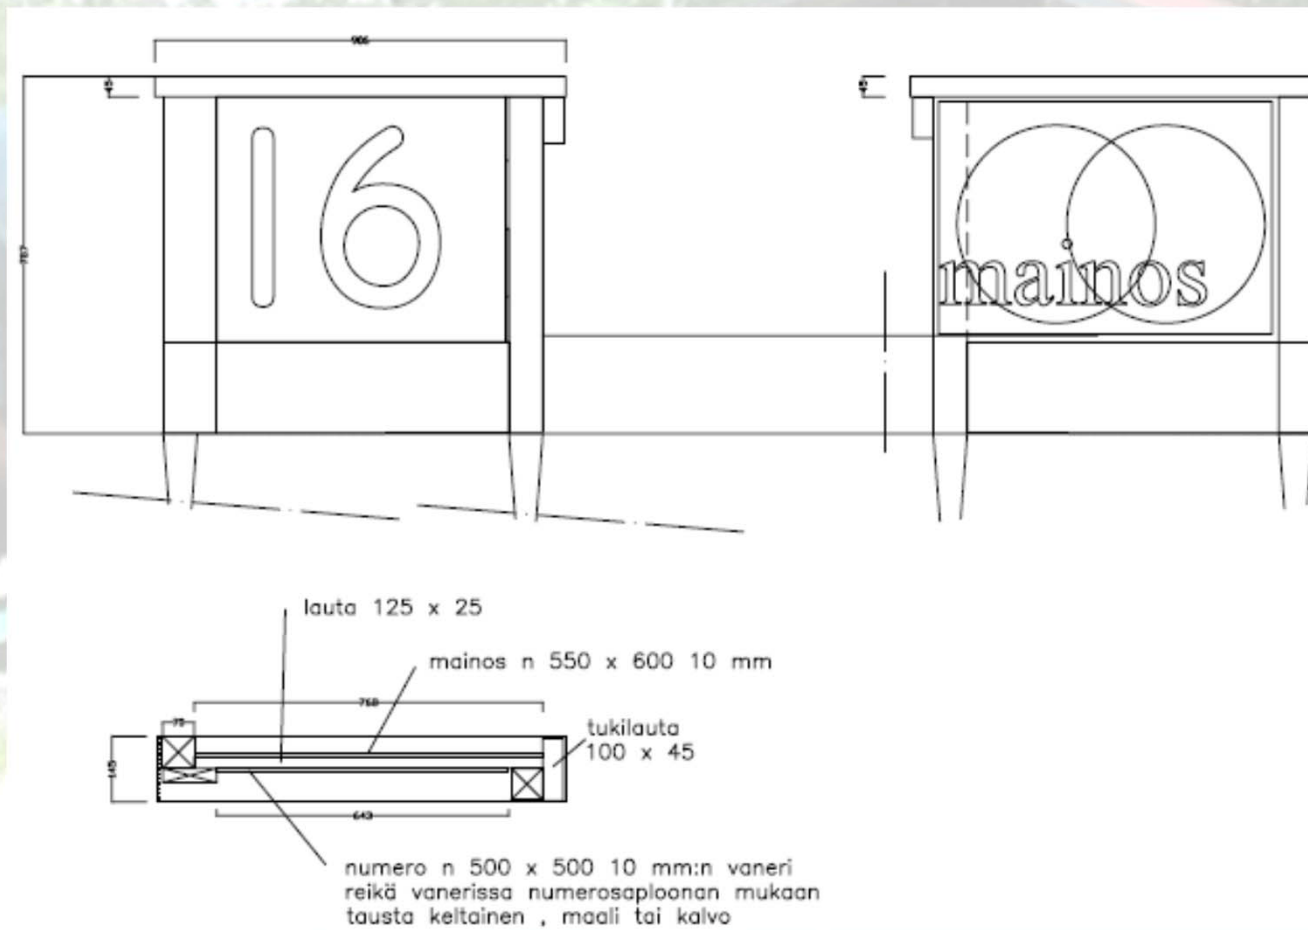

Nimikkorata

PÄHKINÄRINTEEN RATAGOLF

Nimikkorata -mainostaulu

Rivimainos

Mainoksen koko 120 x 1200 mm

PÄHKINÄRINTEEN RATAGOLF

Mainostaulujen sijainnit

Mediakortti