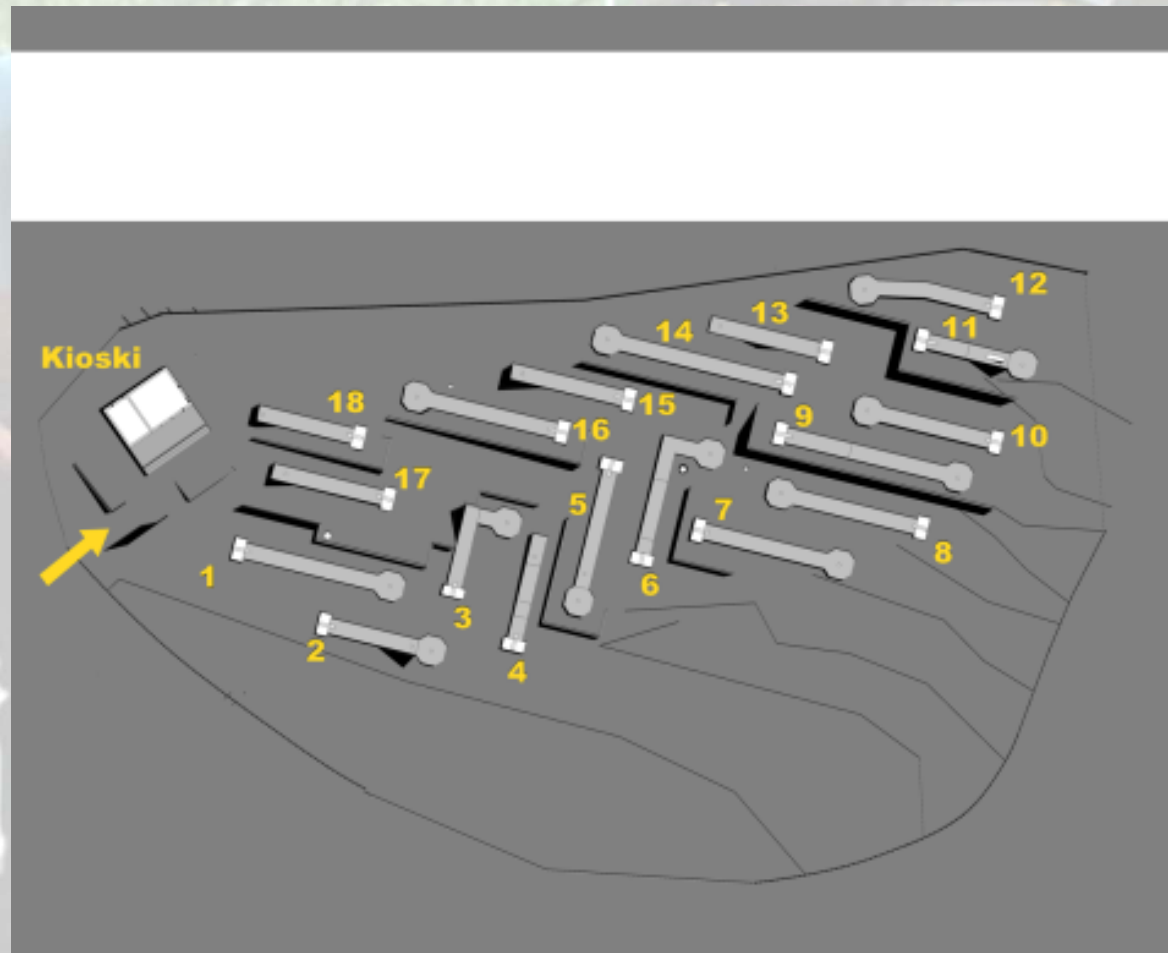

Pähkinärinteen Ratagolf

Nimikkoradat

Lions Club Vantaa Pähkinärinne ry.
Lions Club Vantaa Hämeenkylä ry.

Tietoa Pähkinärinteeseen ratagolfista

- Laadukas ratagolfrata Länsi-Vantaalla, Pähkinärinteessä.
- 18 teknisesti erilaista rataa tarjoavat kiehtovan pelikokemuksen niin aloittelijalle kuin aktiivisellekin pelaajalle.
- Pelkästään ratagolfin puolella säännöllisiä kävijöitä Vantaalta ja lähikunnista vuoden 2008 aikana yli 4000 hlöä.
- Kesäaikana ratagolfin yhteydessä toimii ratakioski joka tarjoaa virvokkeita pelaajille ja lammaslammella ulkoileville.
- Ratagolf –rata sijaitsee luonnon kauniilla paikalla vilkkaan ja suosituksen Lammaslammen ulkoilupolun varrella.
- Lisätietoja www.minigolf.fi

Pähkinärinteen Ratagolf tarjoaa..

- Yhteistyökumppaneilleen mahdollisuuden ympärivuotiseen näkyvyyteen rata-alueella.
- Ulkomainontaa joka on erinomainen tapa tavoittaa erityisesti nuoret ja nuoret aikuiset sekä perheelliset kuluttajat.
- Tehokkaan keinon tavoittaa suositulla Lammaslammen ulkoilupolulla liikkuvat ulkoilijat. Mainostaulut on sijoitettu hyville paikoille vilkkaan ulkoilureitin varrelle, joten ne tavoittavat suuren määrän kohdeyleisöä niin kesällä kuin talvellakin.
- Yhteistyökumppanilla mahdollisuus valita Nimkkorata ja/tai Rivimainos -mainostaulu

Nimikkorata

PÄHKINÄRINTEEN RATAGOLF

Nimikkorata -mainostaulu

Rivimainos

Mainoksen koko 120 x 1200 mm

PÄHKINÄRINTEEN RATAGOLF

Mainostaulujen sijainnit

Mediakortti